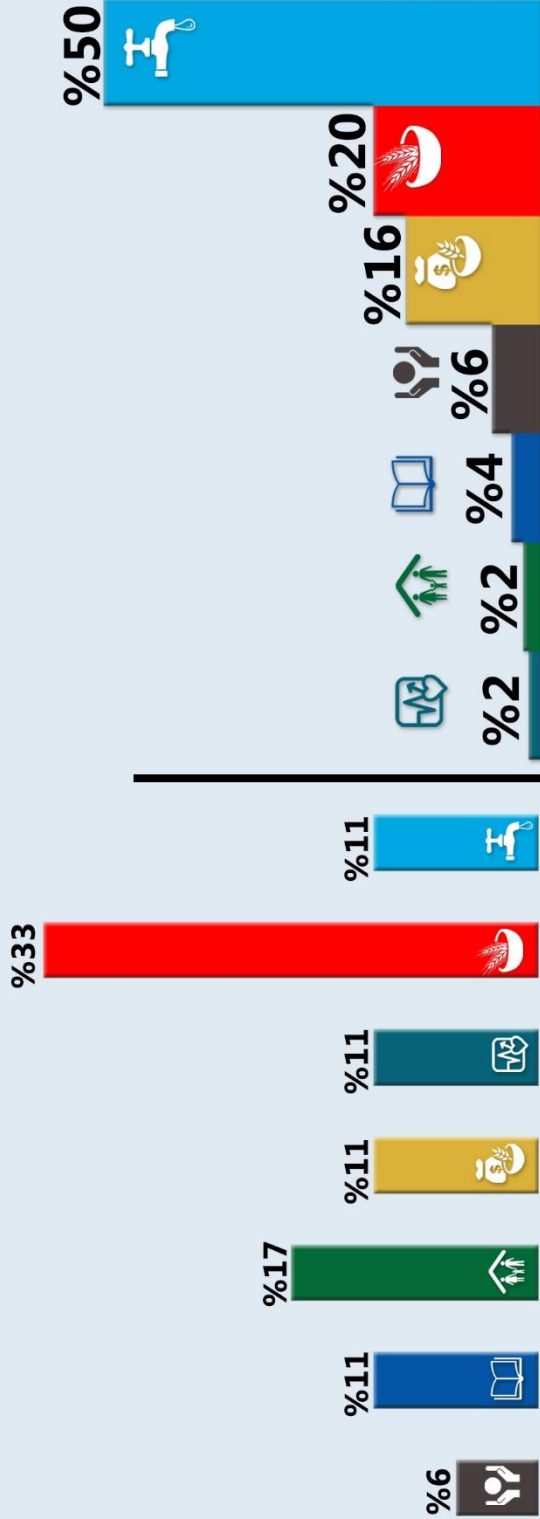

مستفيد

الأمن الغذائي
وسبل العيش

24,005

مستفيد

6

محافظات

مناطق تنفيذ المشاريع خلال ٢٠٢١

www.benaye.org

benayemen

محافظات
7

أسرة
76,122

مستفيد
601,661

مستفيد من قطاع
سبل العيش
95,695

مستفيد من قطاع
الأمن الغذائي
117,925

مستفيد من قطاع
المياه والإصحاح البيئي
304,844

مستفيد من قطاع
الصحة
10,470

مستفيد من قطاع
الإيواء ومواقع النازحين
14,021

مستفيد من قطاع
التعليم
22,167

مستفيد من قطاع
الحماية
36,539

مجالات العمل خلال

2022

النسبة المئوية لكل قطاع بحسب عدد المشاركين

النسبة المئوية لكل قطاع بحسب عدد المستفيدين