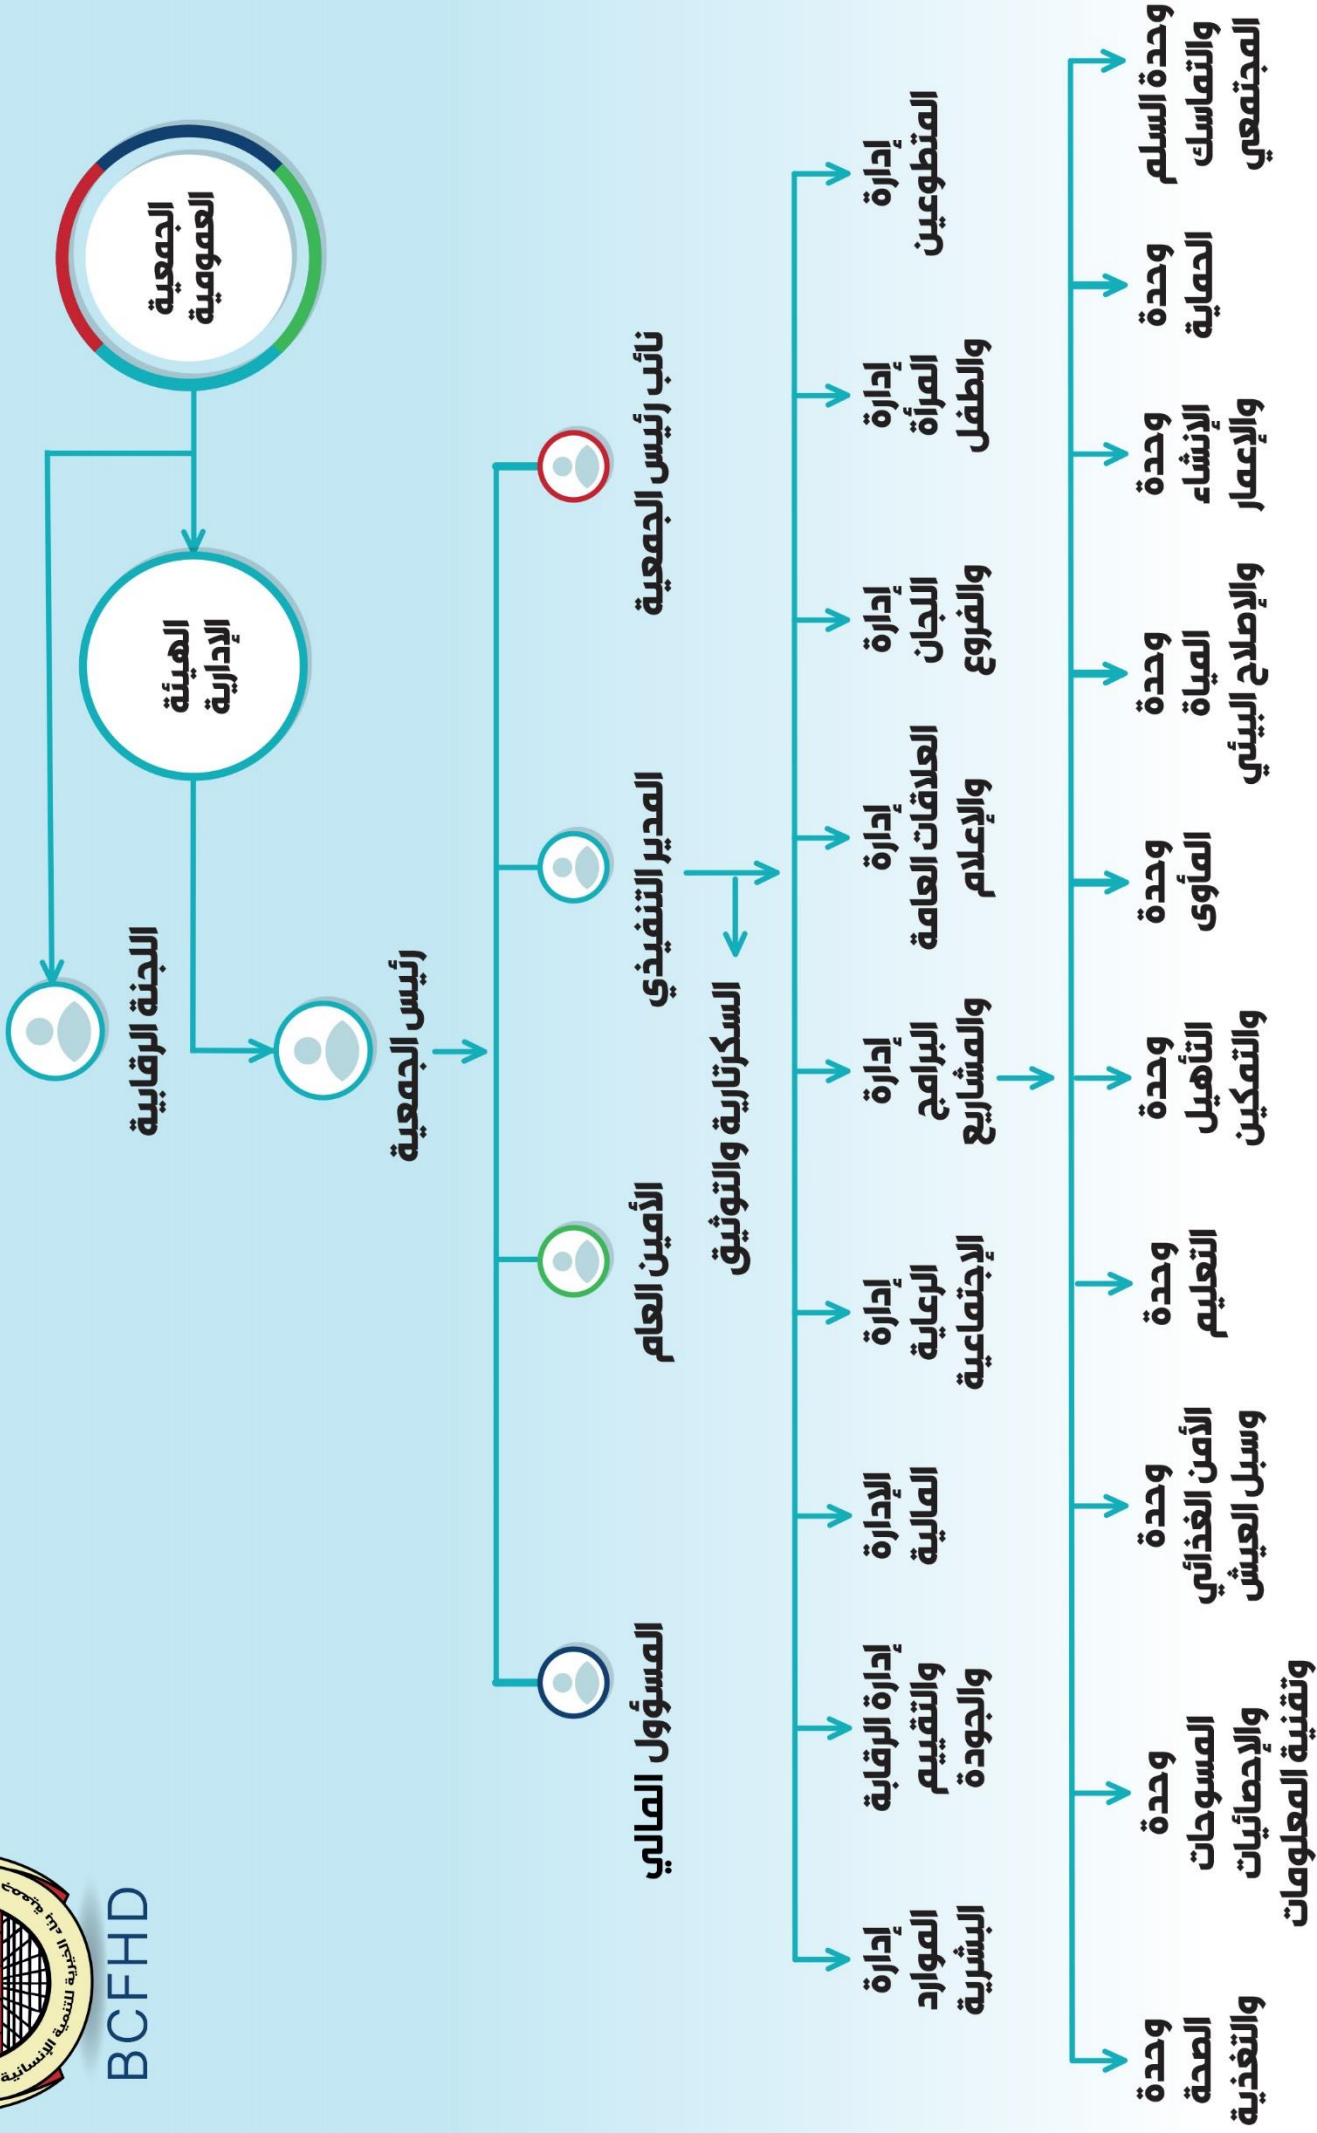

www.benaye.org |

benayemen

- ✓ الزراعة وسبل العيش.
- ✓ المجال التعليمي.
- ✓ التمكين.
- ✓ الأمن الغذائي والتغذية.
- ✓ الايواء والمواد غير الغذائية.
- ✓ المياه والصرف الصحي والاصحاح البيئي.
- ✓ الصحة.
- ✓ المجال التنموي.

حيث أن الجمعية عضو نشط في العديد من الكلسترات منها:

- ✓ كلستر الغذاء والزراعة (شريك فاعل).
- ✓ كلستر التعليم (شريك استراتيجي ومنسق للكلستر).
- ✓ كلستر الووش (شريك فاعل).
- ✓ كلستر الإيواء (شريك فاعل).
- ✓ كلستر تنسيق إدارة المخيمات CCCM (قيادة الكلستر داخل مدينة تعز).
- ✓ كلستر الصحة.
- ✓ كلستر الحماية.

أين نعمل

تعمل BCFHD في نطاق الجمهورية اليمنية بكل محافظاتنا، بالتنسيق مع الشركاء.

BCFHD

الهيكل التنظيمي

حصلة عام

BCFHD

الأمّن الغذائي
وسبل العيش

41,392
مستفيد

المشاريع
الاجتماعية

78,620
مستفيد

الصحة

162,339
مستفيد

المياه والإصحاح
البيئي

303,689
مستفيد

قطاع المرأة

5,856
مستفيد